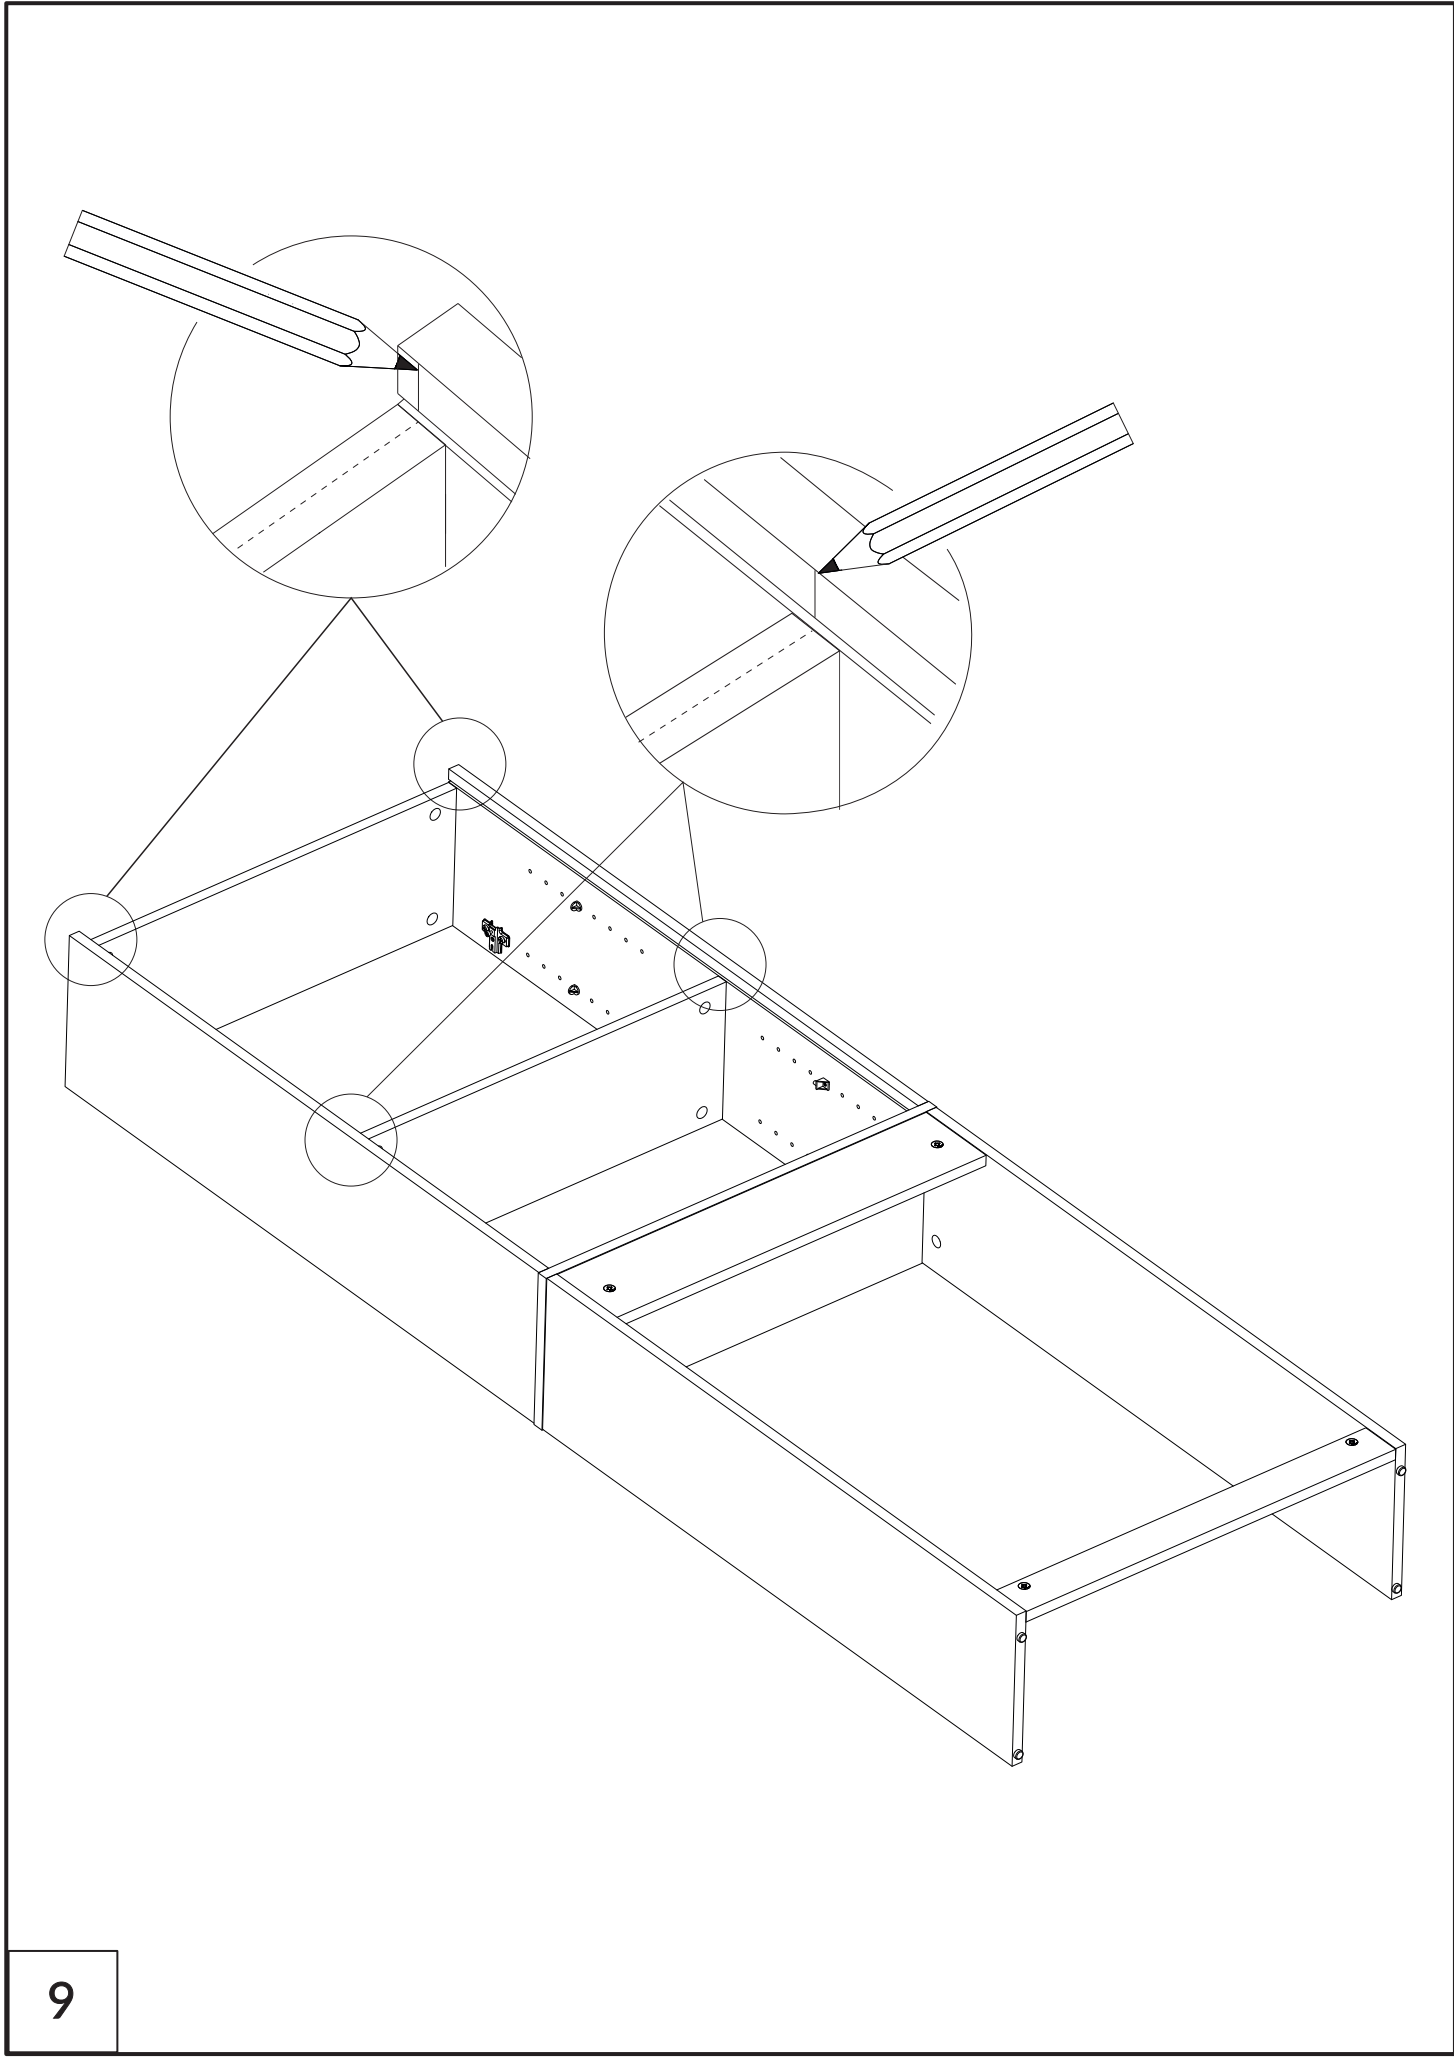

SIME715

MONTÁŽNÍ NÁVOD ASSEMBLY INSTRUCTION

A x12	B x20	C Ø5x48 x4	D x2
E x4	F x4	G 3,5x16 x10	H 3x25 x6
I 12 x2	J x4	K x4	L x4
M x1	N+O Ø10 Ø6x60 x1	P Ø15 x16	

1

3

4

5

6