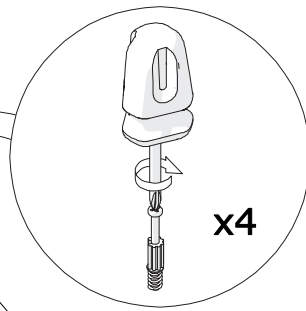

SIME715

MONTÁŽNÍ NÁVOD ASSEMBLY INSTRUCTION

A x12	B x20	C Ø5x48 x4	D x2
E x4	F x4	G 3,5x16 x10	H 3x25 x6
I 12 x2	J x4	K x4	L x4
M x1	N+O Ø10 Ø6x60 x1	P Ø15 x16	

1

3

4

5

6