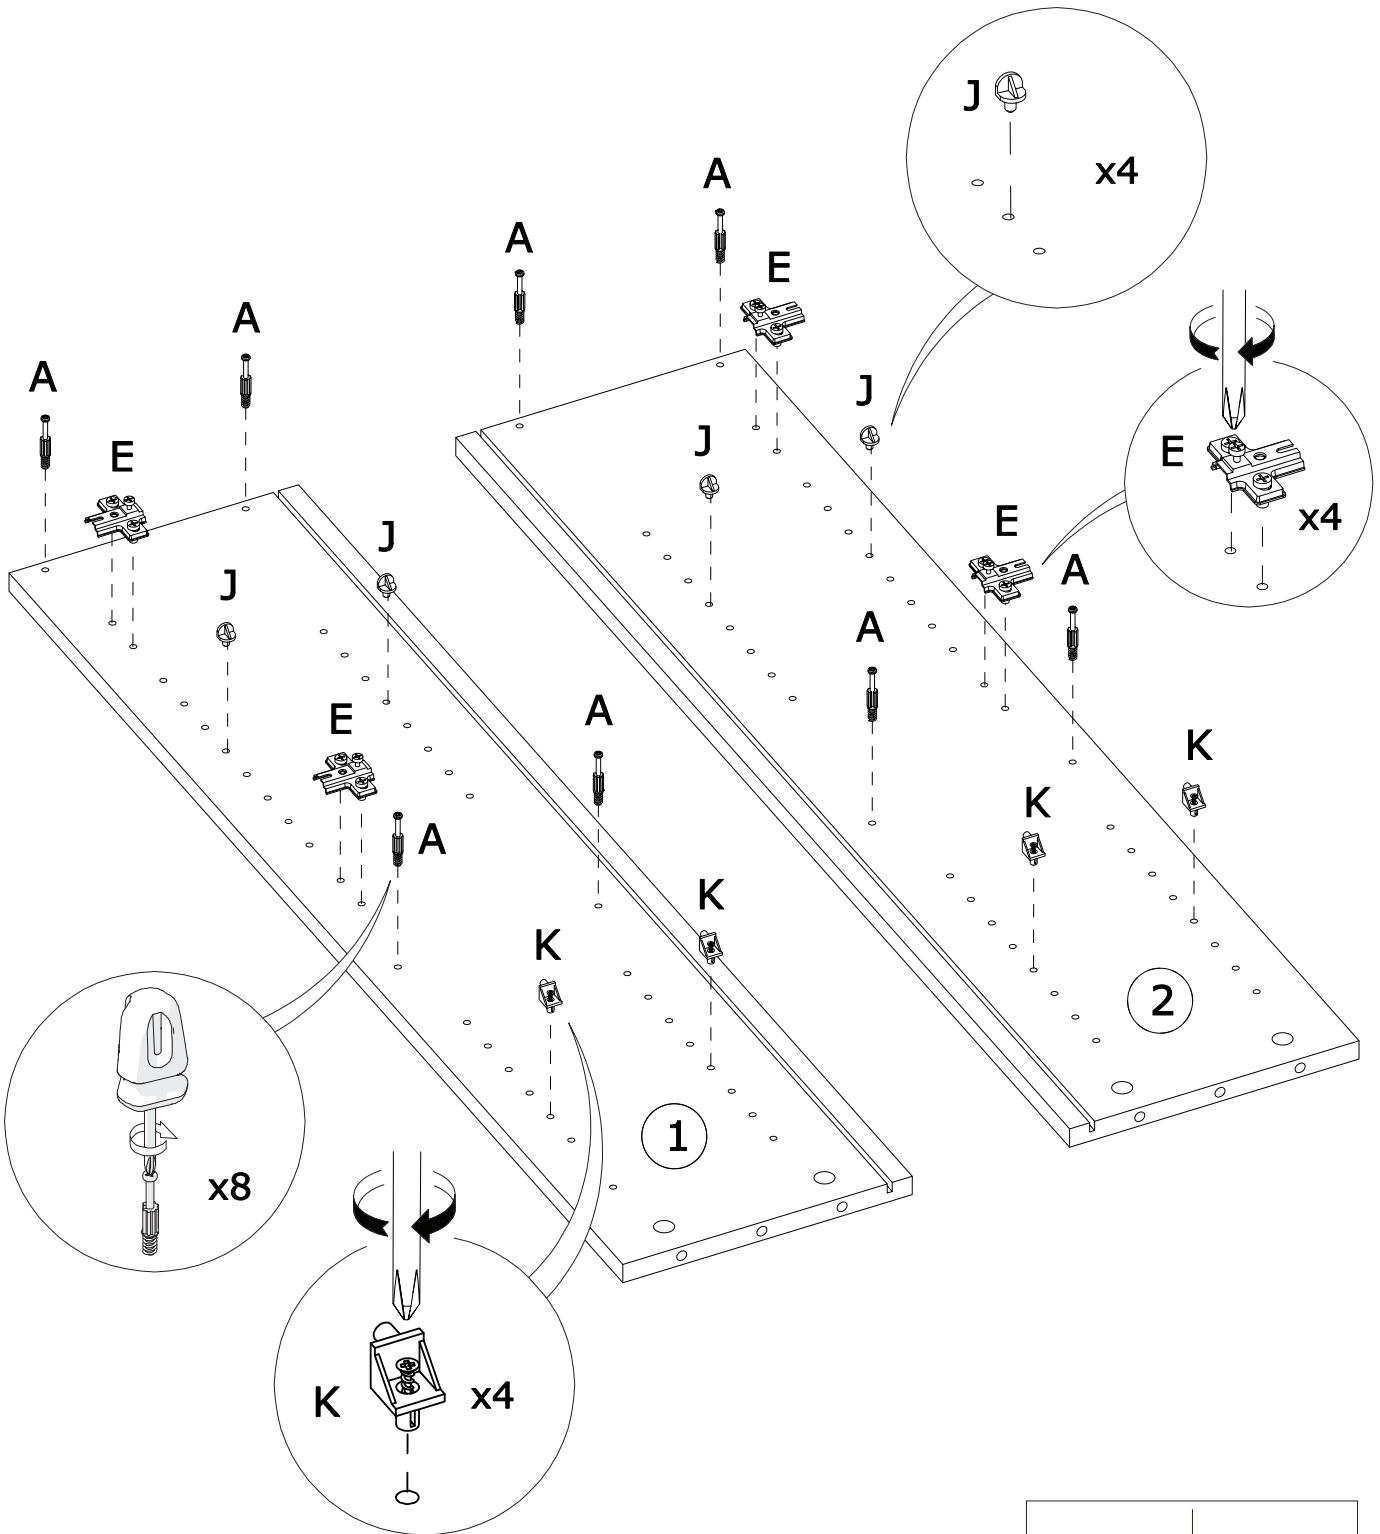

SIME715

MONTÁŽNÍ NÁVOD ASSEMBLY INSTRUCTION

A x12	B x20	C Ø5x48 x4	D x2
E x4	F x4	G 3,5x16 x10	H 3x25 x6
I 12 x2	J x4	K x4	L x4
M x1	N+O Ø10 Ø6x60 x1	P Ø15 x16	

1

3

4

5

6