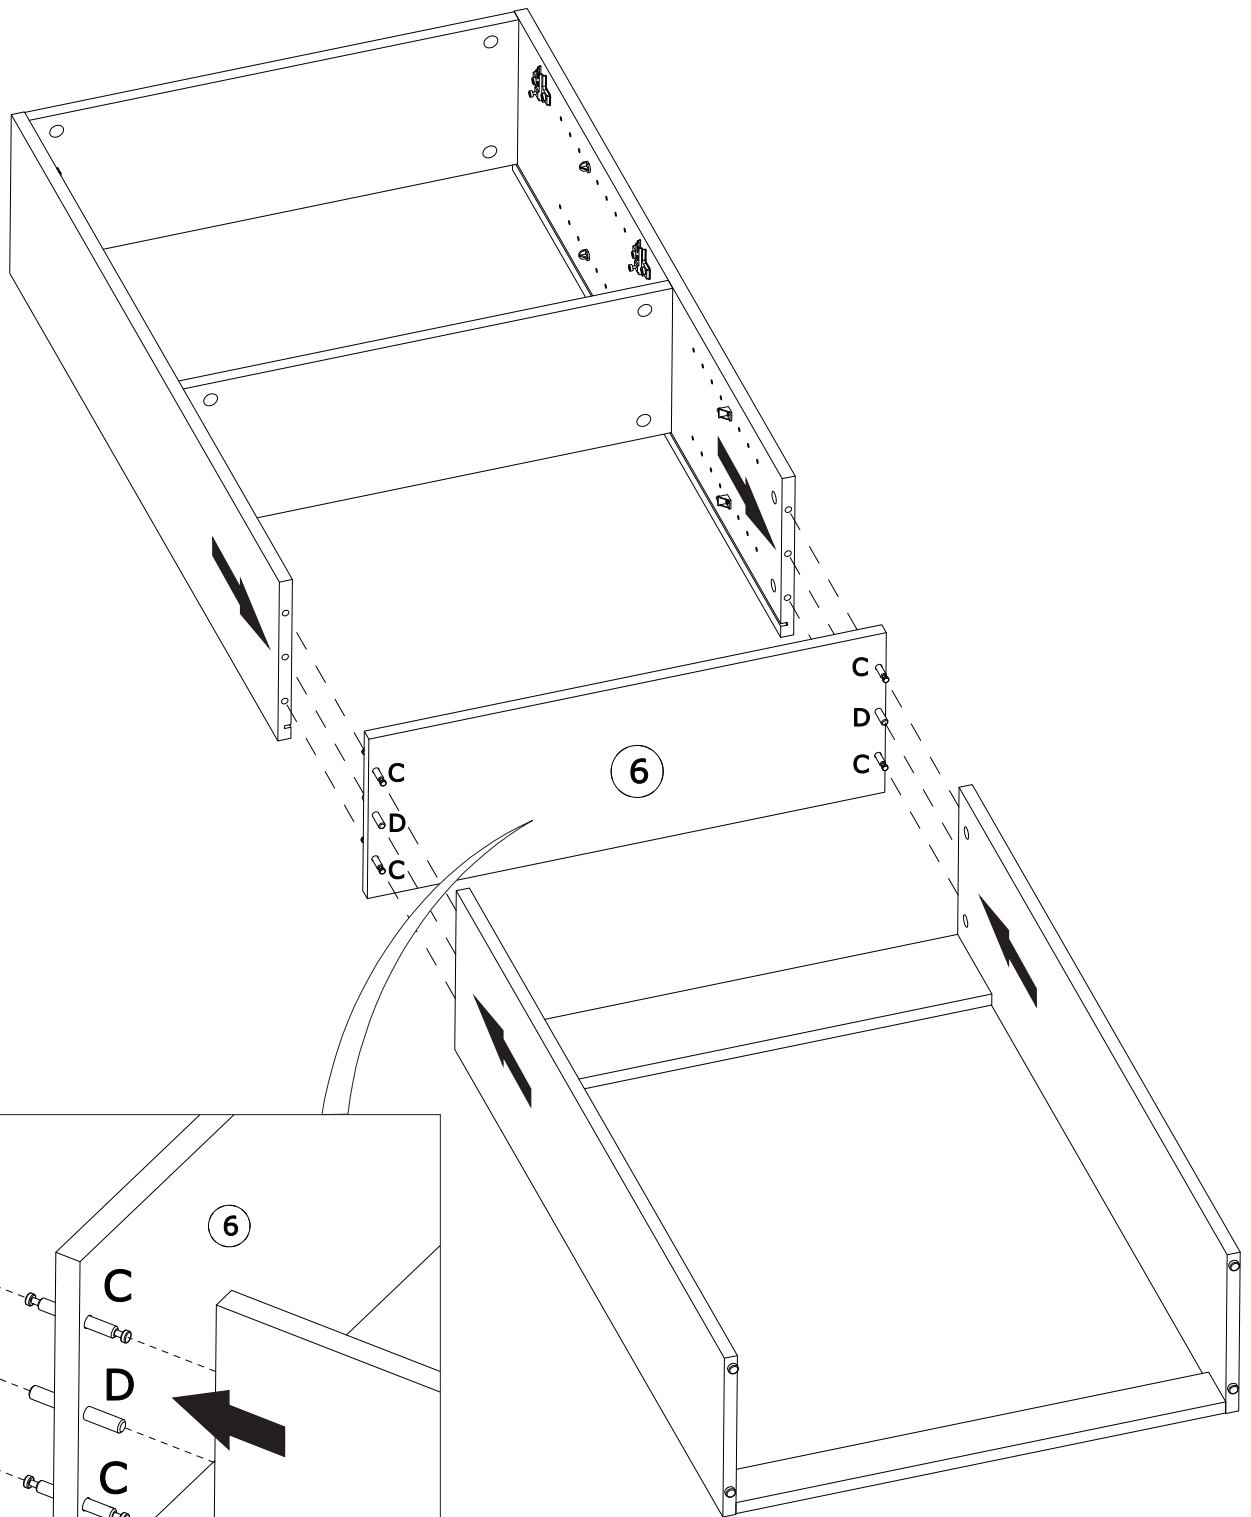

SIME715

MONTÁŽNÍ NÁVOD ASSEMBLY INSTRUCTION

A x12	B x20	C Ø5x48 x4	D x2
E x4	F x4	G 3,5x16 x10	H 3x25 x6
I 12 x2	J x4	K x4	L x4
M x1	N+O Ø10 Ø6x60 x1	P Ø15 x16	

1

3

4

5

6