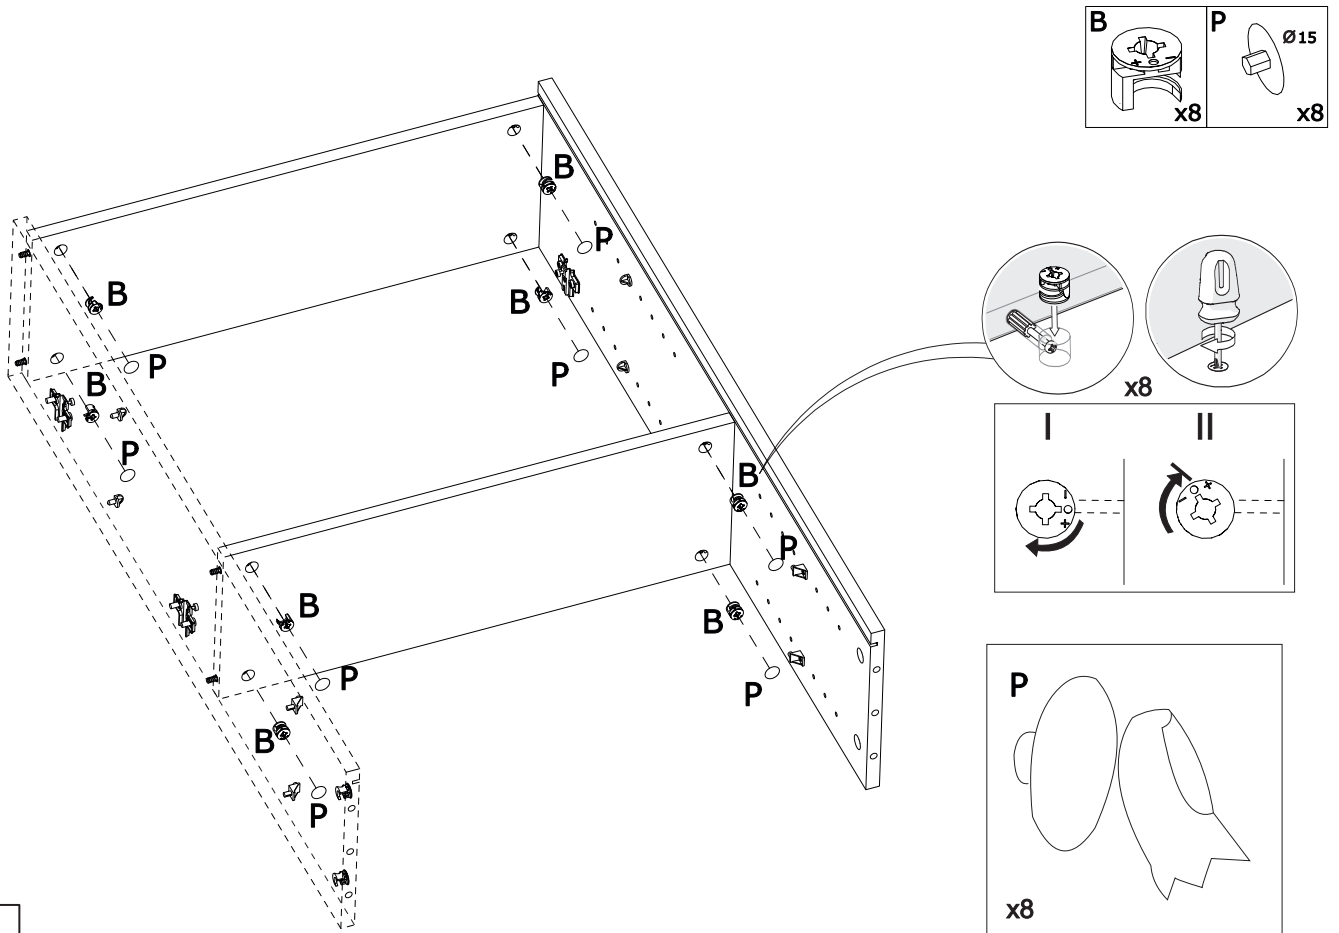

SIME715

MONTÁŽNÍ NÁVOD ASSEMBLY INSTRUCTION

A x12	B x20	C Ø5x48 x4	D x2
E x4	F x4	G 3,5x16 x10	H 3x25 x6
I 12 x2	J x4	K x4	L x4
M x1	N+O Ø10 Ø6x60 x1	P Ø15 x16	

1

3

4

5

6