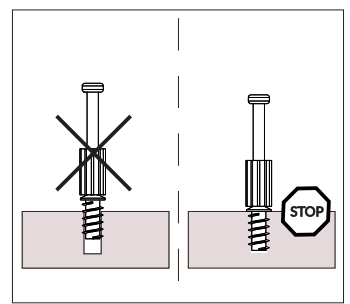

SIME715

MONTÁŽNÍ NÁVOD ASSEMBLY INSTRUCTION

A x12	B x20	C Ø5x48 x4	D x2
E x4	F x4	G 3,5x16 x10	H 3x25 x6
I 12 x2	J x4	K x4	L x4
M x1	N+O Ø10 Ø6x60 x1	P Ø15 x16	

1

3

4

5

6