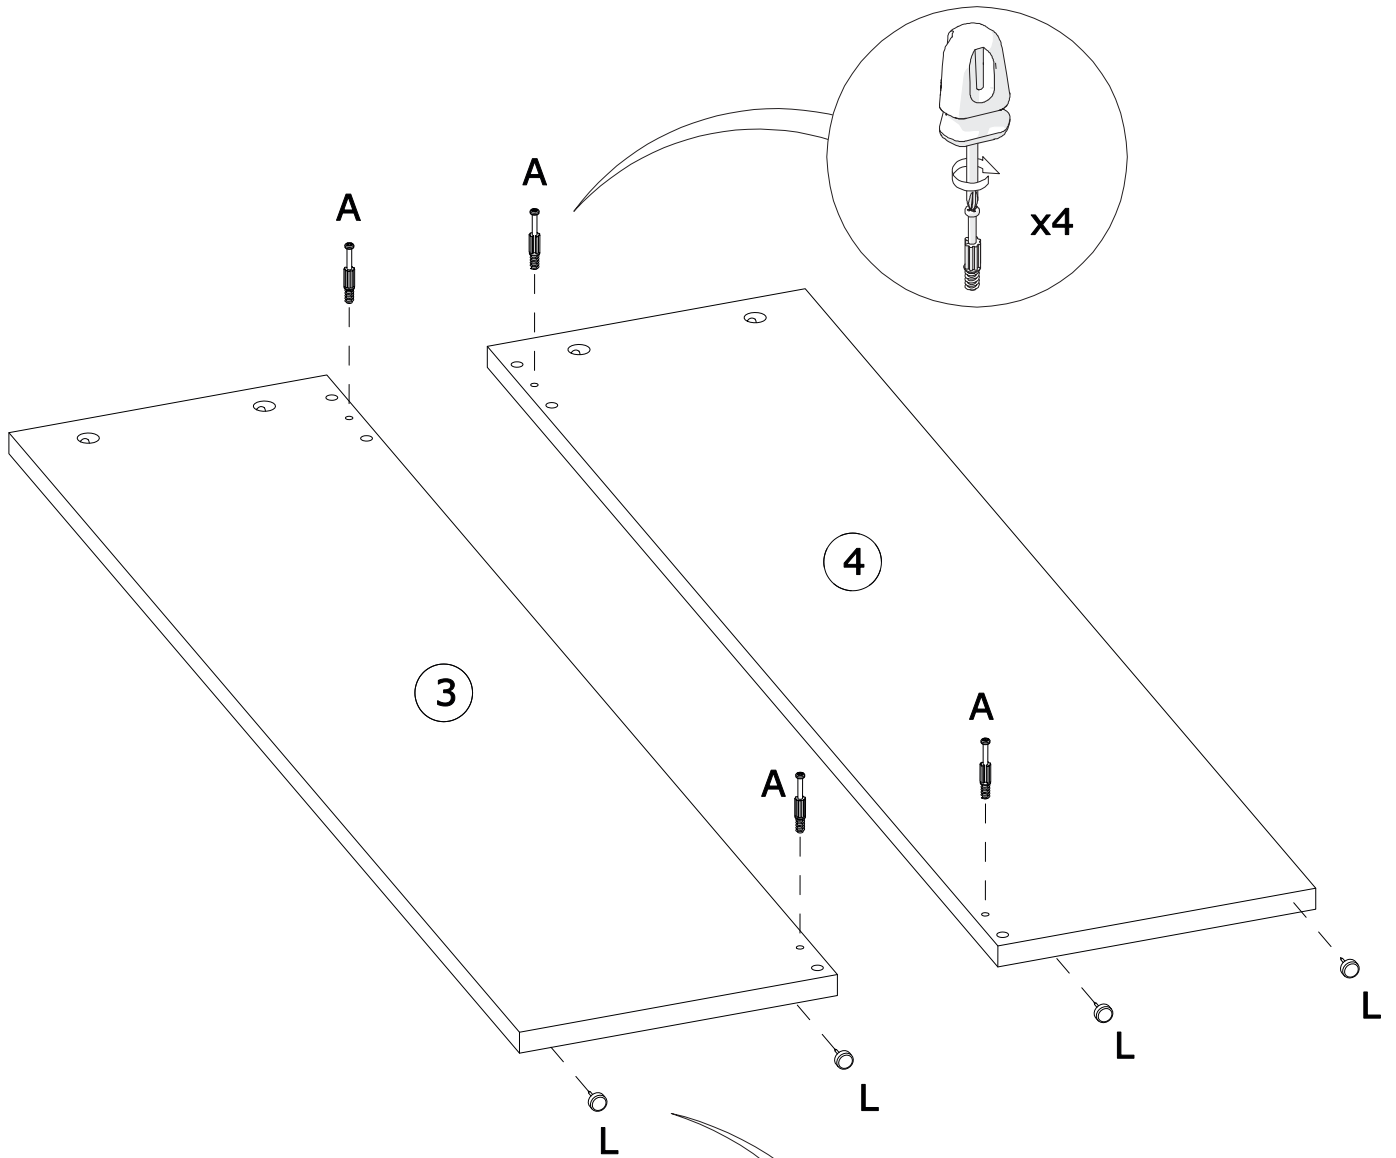

SIME715

MONTÁŽNÍ NÁVOD ASSEMBLY INSTRUCTION

A x12	B x20	C Ø5x48 x4	D x2
E x4	F x4	G 3,5x16 x10	H 3x25 x6
I 12 x2	J x4	K x4	L x4
M x1	N+O Ø10 Ø6x60 x1	P Ø15 x16	

1

3

4

5

6