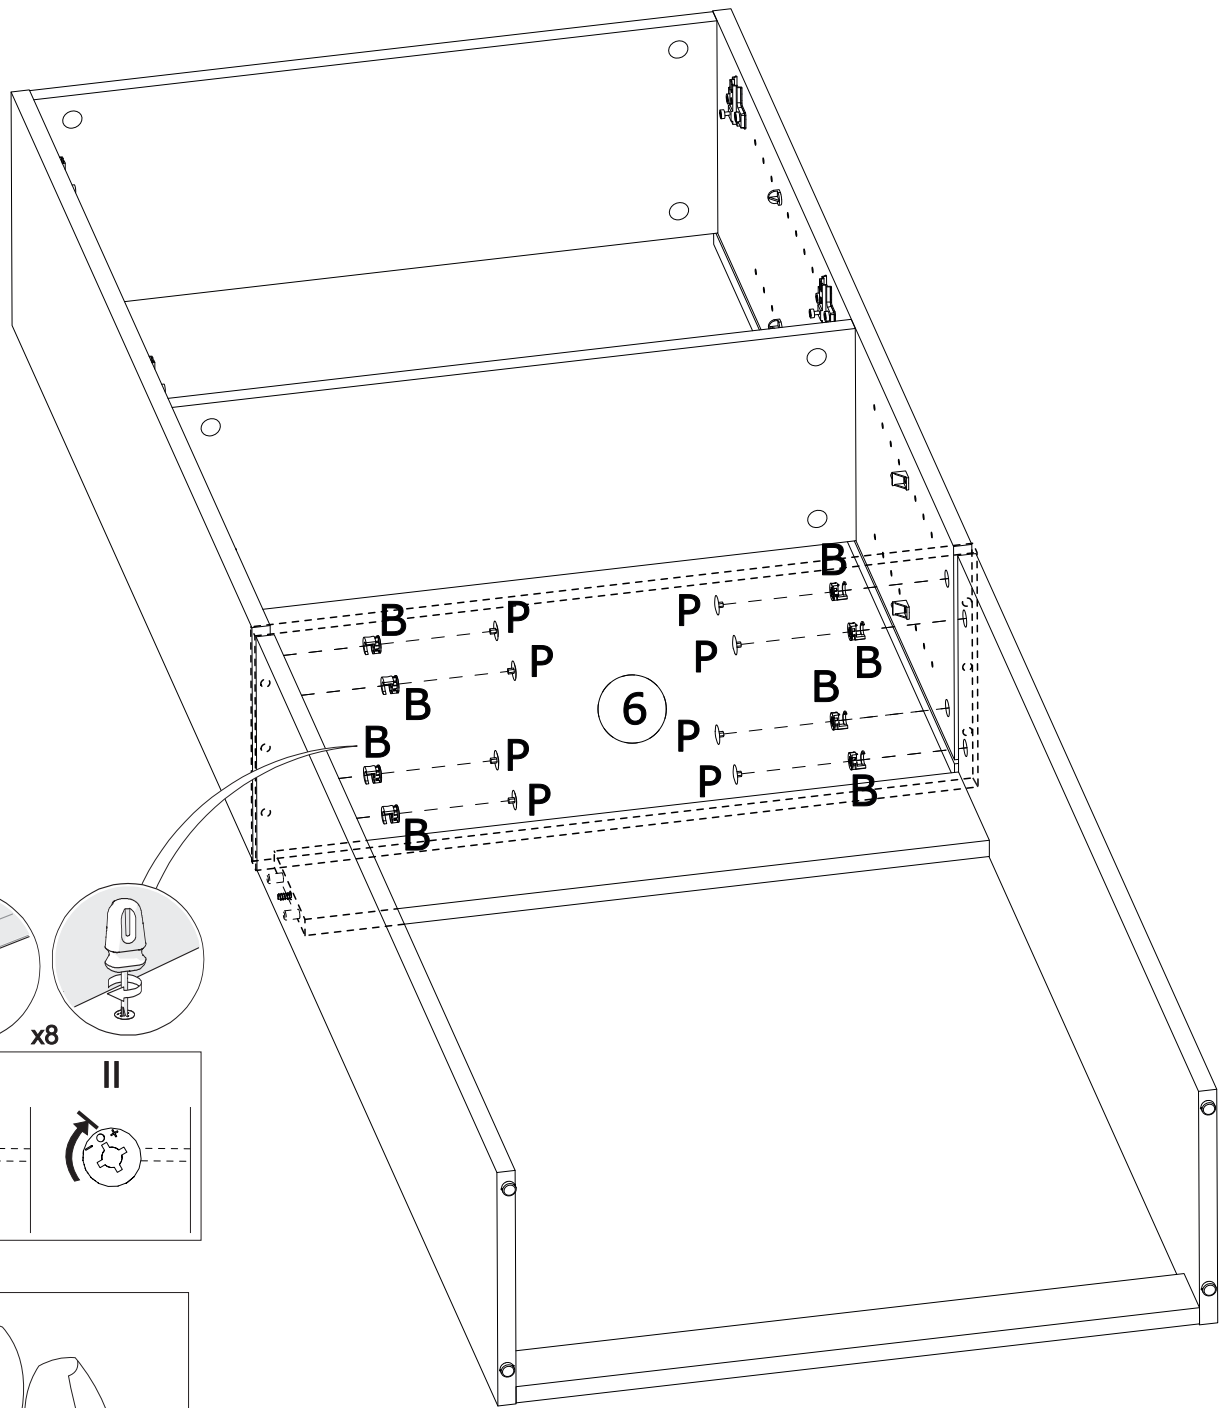

SIME715

MONTÁŽNÍ NÁVOD ASSEMBLY INSTRUCTION

A x12	B x20	C Ø5x48 x4	D x2
E x4	F x4	G 3,5x16 x10	H 3x25 x6
I 12 x2	J x4	K x4	L x4
M x1	N+O Ø10 Ø6x60 x1	P Ø15 x16	

1

3

4

5

6