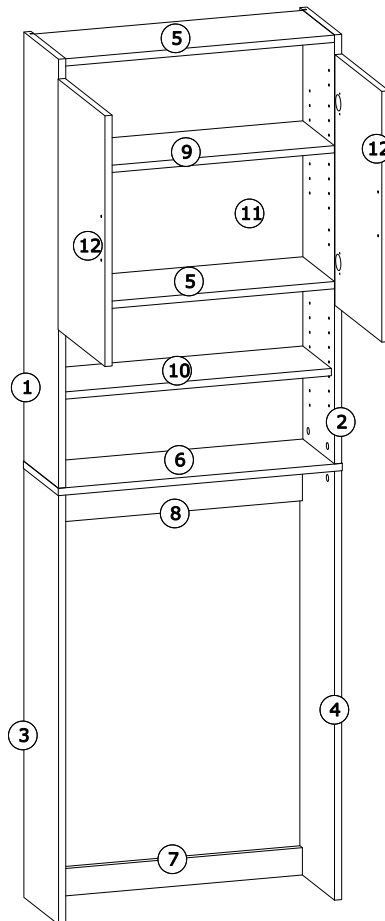

SIME715

MONTÁŽNÍ NÁVOD ASSEMBLY INSTRUCTION

A x12	B x20	C Ø5x48 x4	D x2
E x4	F x4	G 3,5x16 x10	H 3x25 x6
I 12 x2	J x4	K x4	L x4
M x1	N+O Ø10 Ø6x60 x1	P Ø15 x16	

1

3

4

5

6

10

11

A

B

C

D

E

13

14

15

16