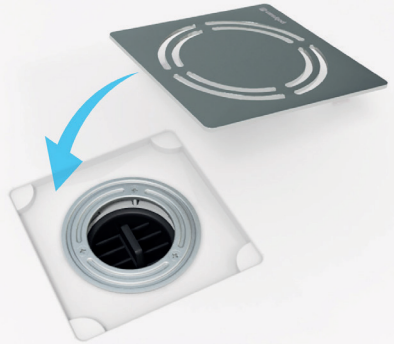

# Cleaning Instructions

4.

5.

6.

7.

**polysan** 

Polysan s.r.o.  
Nesměřice 52  
285 22 Zruč nad Sázavou

tel.: +420 327 585 981  
e-mail: [info@polysan.cz](mailto:info@polysan.cz)  
[www.polysan.cz](http://www.polysan.cz)