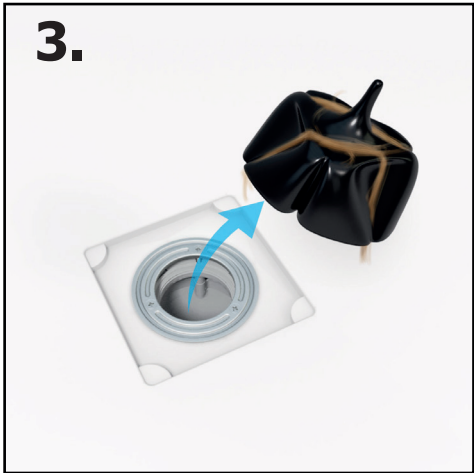

# Cleaning Instructions

4.

5.

6.

7.

**polysan** 

Polysan s.r.o.  
Nesměřice 52  
285 22 Zruč nad Sázavou

tel.: +420 327 585 981  
e-mail: [info@polysan.cz](mailto:info@polysan.cz)  
[www.polysan.cz](http://www.polysan.cz)